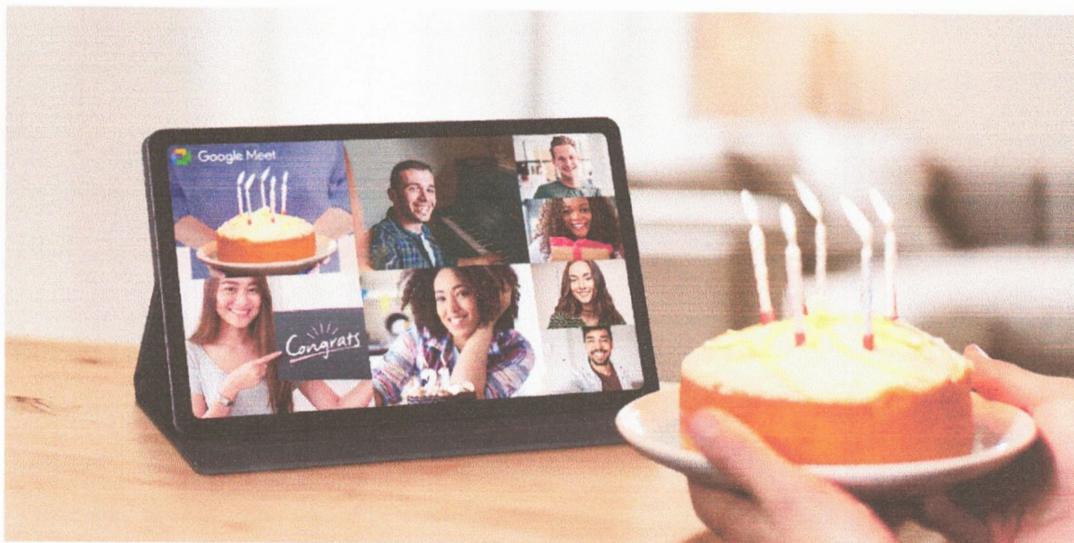

## Desenhe e conecte-se com o PENUP

Aproveite o tempo em casa desenhando, colorindo e compartilhando seus desenhos no aplicativo PENUP do Galaxy Tab S6 lite. O PENUP aproxima você dos outros, permitindo que ambos inspirem e sejam inspirados, para que possam se divertir juntos, mesmo separados.

\*Imagem simulada para fins ilustrativos.

Tablet Samsung Galaxy Tab S6 Lite... **R\$ 2.045,07 no Pix**  
ou 10x de R\$ 219,90 no cartão

[Voltar ao topo](#)

[Descrição Completa](#)

[Avaliação dos Clientes](#)

[Formas de Pagamento](#)

O Galaxy Tab S6 Lite com Google Meet te aproxima das pessoas que você gostaria de estar. Seja você falando com alguém querido, compartilhando um momento com seu grupo de amigos ou mantendo contato com a família, o Tab S6 Lite com Google Meet mantém todos juntos, mesmo estando distantes.

\*Imagem simulada para fins ilustrativos. Google Meet é uma marca comercial da Google LLC.