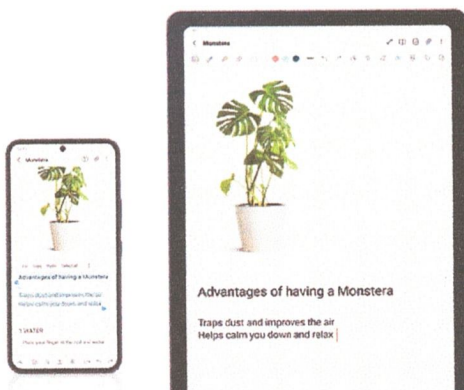

Tablet Samsung Galaxy Tab S6 Lite... **R$ 2.045,07 no Pix**
ou 10x de R$ 219,90 no cartão

[Voltar ao topo](#)

[Descrição Completa](#)

[Avaliação dos Clientes](#)

[Formas de Pagamento](#)