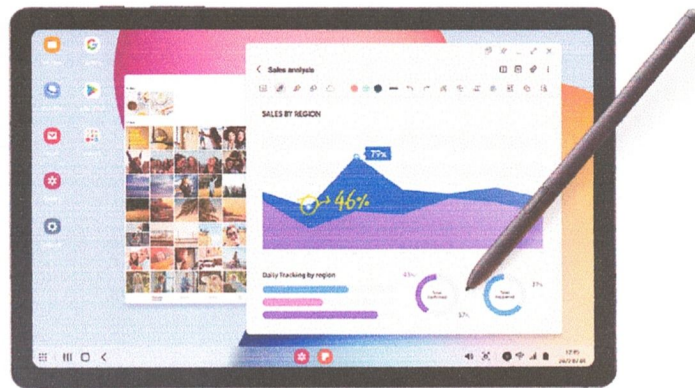

Tablet Samsung Galaxy Tab S6 Lite... **R\$ 2.045,07 no Pix**  
ou 10x de R\$ 219,90 no cartão

[Voltar ao topo](#)

[Descrição Completa](#)

[Avaliação dos Clientes](#)

[Formas de Pagamento](#)

com o modo DeX você terá a total produtividade de um notebook em um tablet. Basta tocar no botão DeX no Quick Panel e automaticamente seu tablet ativará uma interface similar a um PC. Abra várias janelas ao mesmo tempo, arraste e solte uma foto em um e-mail e clique com o botão direito do mouse para obter mais funções.

\*Imagem simulada para fins ilustrativos. Apenas os seguintes modelos Galaxy Tab são compatíveis com DeX: S4, S5e, S6, S6 lite, S7, S7\*, Tab Active Pro.