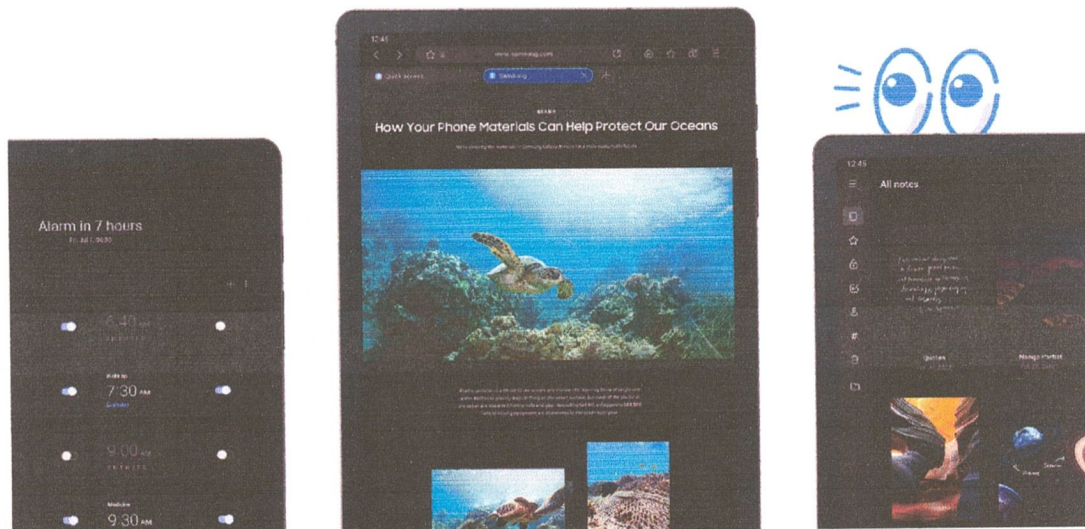

*Imagem simulada para fins ilustrativos. A disponibilidade dos recursos, aplicativos e serviços do One UI pode variar dependendo do dispositivo, da versão do sistema operacional ou do país.

Compatível com as necessidades de todos

Tablet Samsung Galaxy Tab S6 Lite... **R$ 2.045,07 no Pix** ou 10x de R$ 219,90 no cartão

[Voltar ao topo](#)

[Descrição Completa](#)

[Avaliação dos Clientes](#)

[Formas de Pagamento](#)